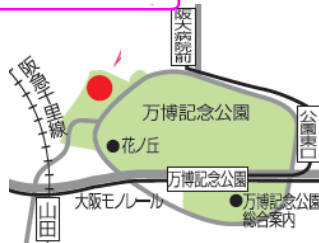

◆お申込み・お問合せ◆

万博テニスガーデン

TEL 06-6877-3449

大阪府吹田市千里万博公園11-1

西第一駐車場入ってすぐ

- ・大阪モノレール大阪病院前より徒歩15分
- ・阪急北千里線・大阪モノレール山田駅より徒歩20分
- ・阪急バス《阪大南口降り口》より徒歩5分