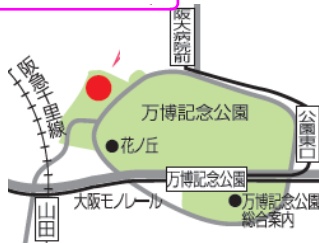

時間 45分 / 1レッスン

料金 **1,650 円(税込)** ※保険代金

イベント当日に受付にてレッスン料をご入金ください。

次回予定：2023年1月29日(日)

◆お申込み・お問合せ◆

万博テニスガーデン

TEL 06-6877-3449

大阪府吹田市千里万博公園11-1

西第一駐車場入ってすぐ

- ・大阪モノレール大阪府立中央病院前より徒歩15分
- ・阪急北千里線・大阪モノレール山田駅より徒歩20分
- ・阪急バス《阪大南口降り口》より徒歩5分

当日お手伝いできるボランティアの方も募集しています。ご希望の方は万博テニスガーデンまでご連絡ください。