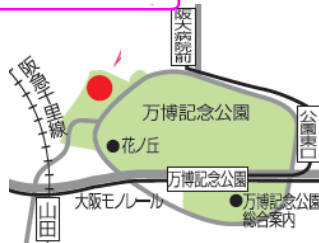

◆お申込み・お問合せ◆

万博テニスガーデン

TEL 06-6877-3449

大阪府吹田市千里万博公園11-1

西第一駐車場入ってすぐ

- ・大阪モノレール大阪府立中央病院前より徒歩15分
- ・阪急北千里線・大阪モノレール山田駅より徒歩20分
- ・阪急バス《阪大南口降り口》より徒歩5分