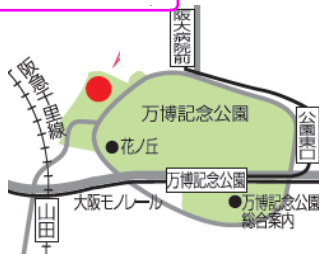

Special Tennis

～知的障がいのある方のテニス教室～

開催日：毎月末日曜日

会場：吹田市

万博テニスガーデン

ボランティアスタッフ募集中！

上級クラス

相手とボールを打ち合ったりするクラスです。

HPはこちら↓

時間	15:00～16:40
テニス経験	問わず(経験者大歓迎！)
内容	コーチの補助
謝礼	1,500円 ※交通費含
人数	6～8人

◆お問合せ◆

万博テニスガーデン

TEL 06-6877-3449

大阪府吹田市千里万博公園11-1

西第一駐車場入ってすぐ

- ・大阪モノレール阪大病院前より徒歩15分
- ・阪急北千里線・大阪モノレール山田駅より徒歩20分
- ・阪急バス《阪大南口降り口》より徒歩5分